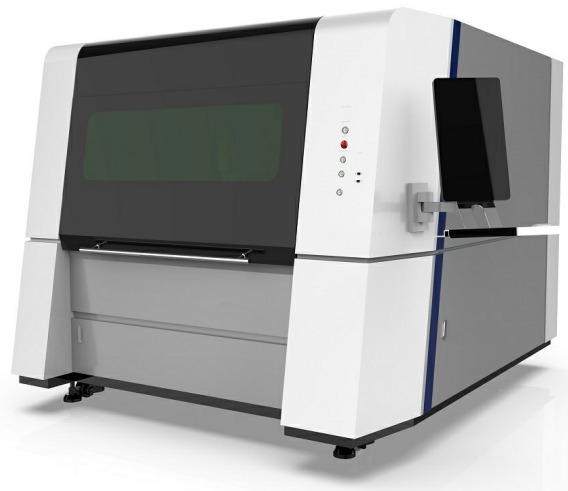

お使いの用途に合わせて、機種や利用時間を選んでいただけます。

作業の合間に一息つけるカフェスペースもご用意しております。気軽にものづくりを楽しみましょう。

■利用可能なレーザー加工機のラインナップ

ファイバーレーザー機（金属切断加工）

- FL1390 (IPG1.5KW)
- FL1390 (IPG1KW)
- FL1325L (RAYCUS 500W アルミ切断不可)
- FL1325LC (IPG1KW & CO2レーザー150W)