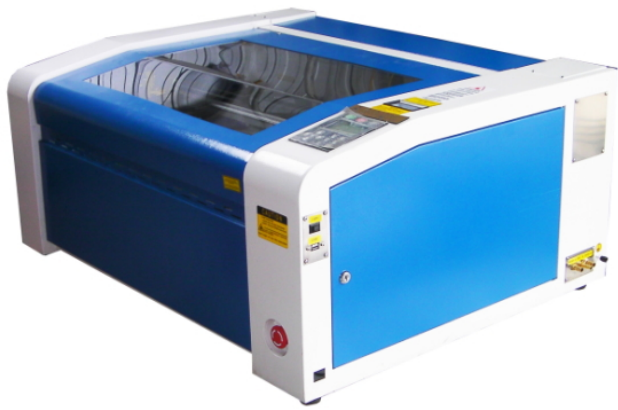

ファイバーレーザー彫刻機（金属マーキング・浅彫り彫刻加工）

- FL30
- FL50
- FL60MOPAcOLOR（SUSカラーマーキング可能）